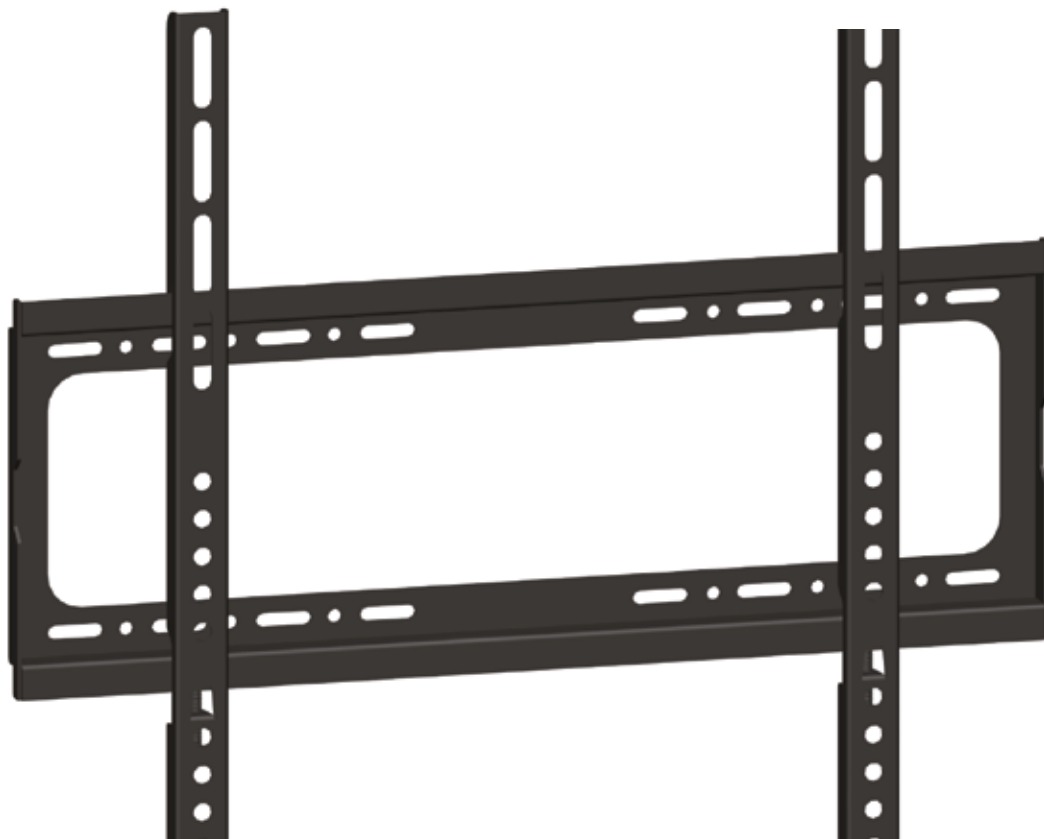

**GOLDEX**

WALL MOUNT  
WANDHALTERUNG  
UCHWYT DO TELEWIZORÓW

23"-56"

model: **R.E M1**

RED EAGLE

- 23" - 56" TV
- VESA: 400x400mm
- Load capacity: 30kg
- Wall distance 25mm

PRODUCER/PRODUCENT:  
GOLDEX S.C  
Ul. Słoneczna 6 / Wołczkowo  
72-003 Dobra  
www.goldex.pl